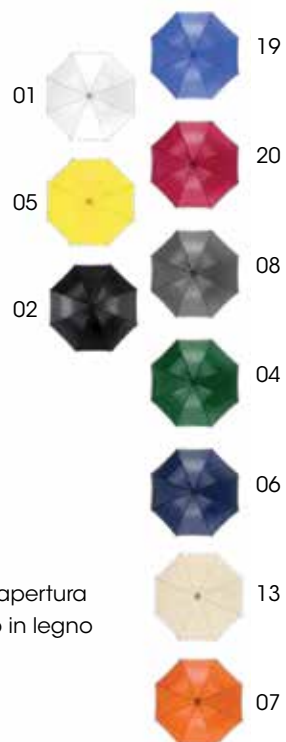

CAPPELLINO

AT6420

Cappellino a 5 pannelli in RPET, per favorire il riutilizzo dei rifiuti plastici e aiutare la sostenibilità del pianeta.

Con chiusura regolabile in velcro e fori di ventilazione ricamati.

Disponibile in vari colori

(colore bianco appositamente realizzato per la stampa in sublimazione).

Badge RPET sull'etichetta.

OMBRELLO

AT9215

Ombrello a 8 pannelli, in poliestere, da 105 cm di diametro, con apertura manuale, con aste di metallo in nero, chiusura a velcro e manico in legno in colore naturale.

Confezionato singolarmente in polybag.

Misura: Ø 105 cm

VELE E BANDIERE

Supporto con bandiera in poliestere resistente di colori vivi. Le bandiere sono stampate in sublimazione e possono essere realizzate con qualsiasi stile grafico da voi proposto.

GOCCIA

LAMA

Misura	Goccia B x H (cm)	Lama B x H (cm)
S	82x164	56x203
M	100x205	62x263
L	128x274	75x352
XL	128x395	85x455