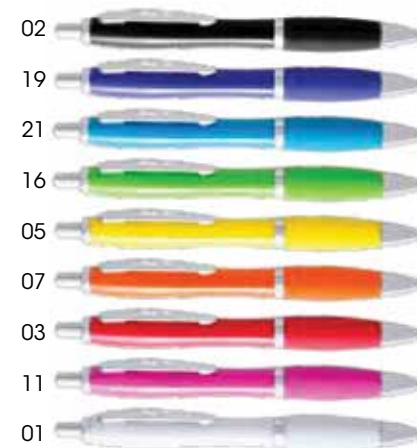

Nero

misura: 2,6 x 9,7 x 2,3 cm

LANYARD

AT8780

Lanyard in poliestere resistente, disponibile in tonalità vivaci, con chiusura a moschettone metallico.
Misura: 2 x 50 cm.

BLOCK NOTES

AT4060

Block notes da 100 fogli bianchi, con cover soft-touch, in pelle PU in colori vivaci.
Dotato di elastico e segnalibro in tessuto di colore coordinato.
Confezionato singolarmente in polybag.
Misura: 14,27 x 21 x 1,5 cm

ATTENZIONE: possono presentare segni degli elastici causa imballaggio

PENNE

AT5014

Penna a sfera push-up con corpo liscio disponibile in vari colori e inserti color argento. Con clip in metallo stampata in colori abbinati e comoda impugnatura.
Refill Blu.
Confezionata singolarmente in polybag.
Misura: Ø 1,3 x 14 cm