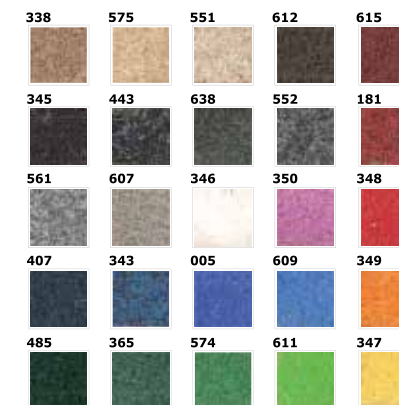

ZERBINI PERSONALIZZATI

Guarda dove metti i piedi...

Gli ZERBINI PERSONALIZZATI in agugliato sono ideali in ogni ambiente, da quelli domestici a quelli professionali. Lo straordinario materiale con qui sono realizzati garantisce una lunga durata nel tempo, la lavorazione a CNC di loghi e disegni mediante tecnica a mosaico permette una riproduzione fedele di ogni particolare, rendendo questo prodotto, oltre che resistente contro l'usura del tempo, una vera OPERA D'ARTE.